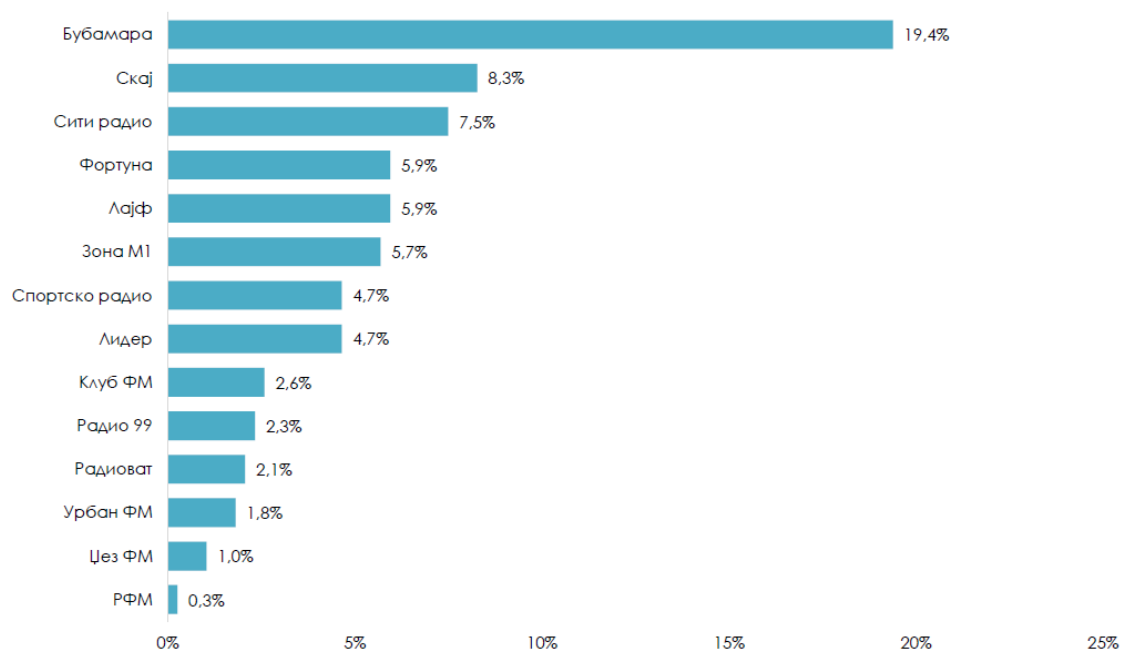

П35. КОИ ДРУГИ РАДИО СТАНИЦИ ГИ СЛУШАТЕ? – РЕГИОНАЛНИ РАДИО СТАНИЦИ

повеќе одговори; N = 387; испитаници од Скопски регион

Во сегментот на регионалните радио станици, Радио Бубамара се издвојува со исклучително висока застапеност од 19,4% од испитаниците од Скопскиот регион, што е повеќе од двојно во споредба со неговиот најблизок конкурент. По неа следи Скај радио со 8,3% и Сити радио со 7,5%. Групата станици со средна застапеност ја предводат Фортуна и Лајф со 5,9%, како и Зона М1 со 5,7%.