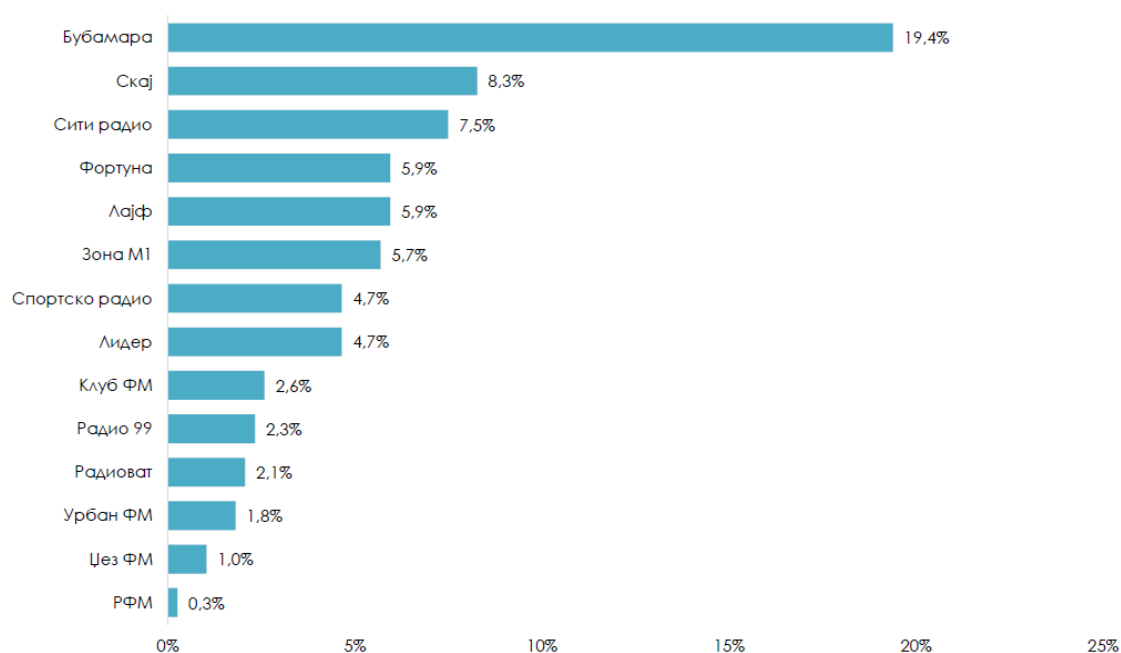

П35. КОИ ДРУГИ РАДИО СТАНИЦИ ГИ СЛУШАТЕ? – РЕГИОНАЛНИ РАДИО СТАНИЦИ

повеќе одговори; N = 387; испитаници од Скопски регион

Во сегментот на регионалните радио станици, Радио Бубамара се издвојува со исклучително висока застапеност од 19,4% од испитаниците од Скопскиот регион, што е повеќе од двојно во споредба со неговиот најблизок конкурент. По неа следи Скај радио со 8,3% и Сити радио со 7,5%. Групата станици со средна застапеност ја предводат Фортуна и Лајф со 5,9%, како и Зона М1 со 5,7%.